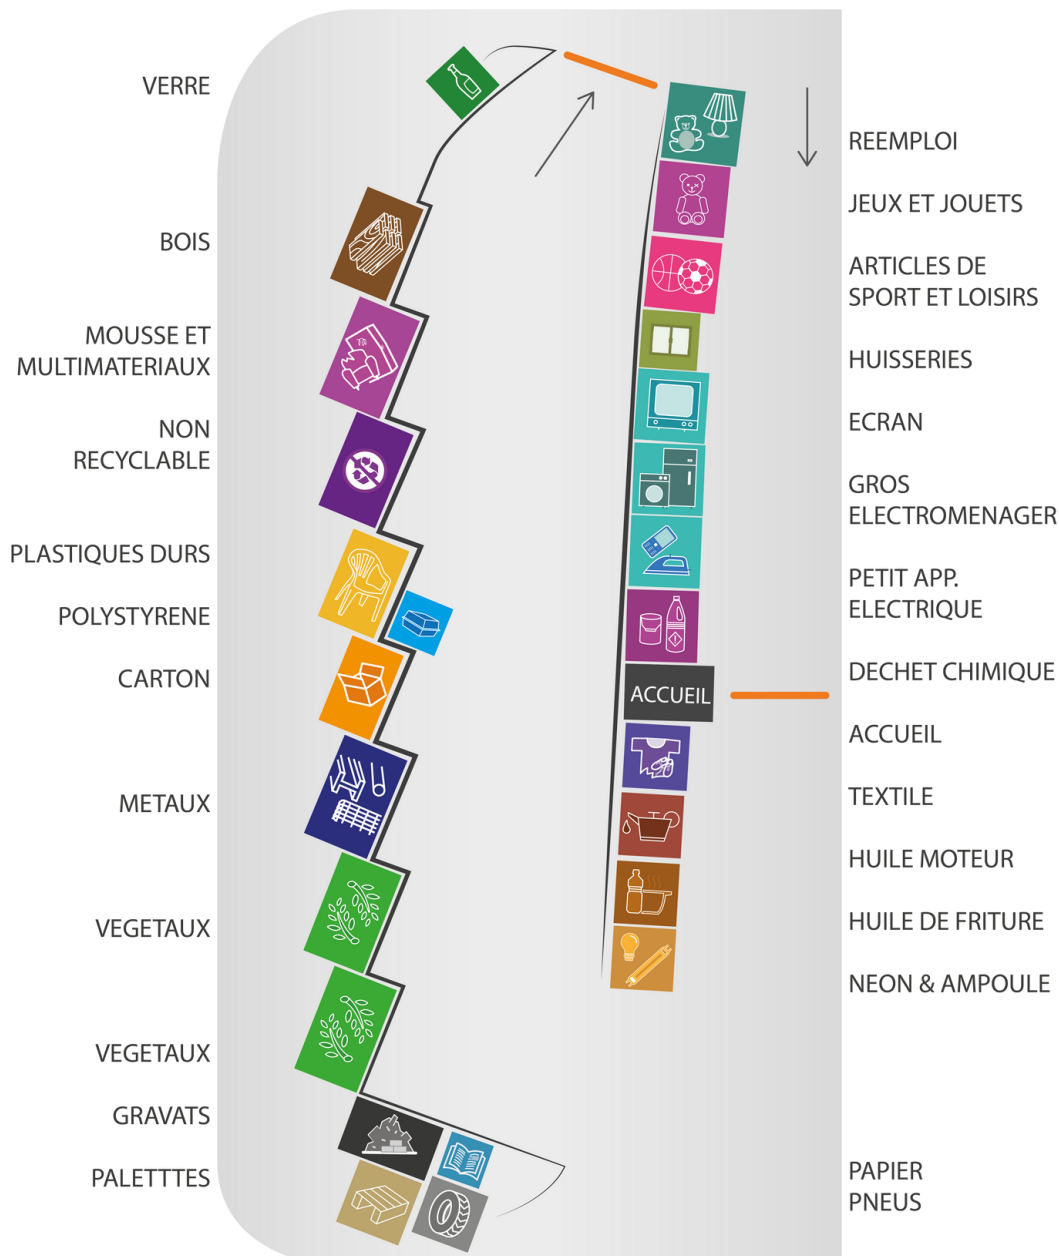

LE TRI EN DÉCHETTERIE SE SIMPLIFIE LA VIE

Depuis un an, de nouvelles filières se sont développées en déchetterie. Des petits flux sont collectés séparément, tandis que les bennes vous permettent de trier vos déchets en fonction de la matière qui les compose.

Retrouvez ci-dessous les changements applicables depuis le 1er mars 2024 :

PALETTES ET CAGETTES

SPORTS ET LOISIRS

JEUX ET JOUETS

! Les jeux et jouets électriques et électroniques sont à déposer dans l'espace petit appareil électrique

RÉEMPLOI

Vos objets en bon état

ont une 2ème vie!

BOIS

PLASTIQUE RIGIDE

MOUSSE ET MULTIMATERIAUX

METAUX

LE PLAN DE MA DÉCHETTERIE

Un tri plus précis, c'est plus de déchets recyclés ou revalorisés, moins de déchets dans la benne non recyclable, et des coûts maîtrisés !
Pour savoir où déposer vos déchets :

Téléchargez l'appli

SMET
- au tri -