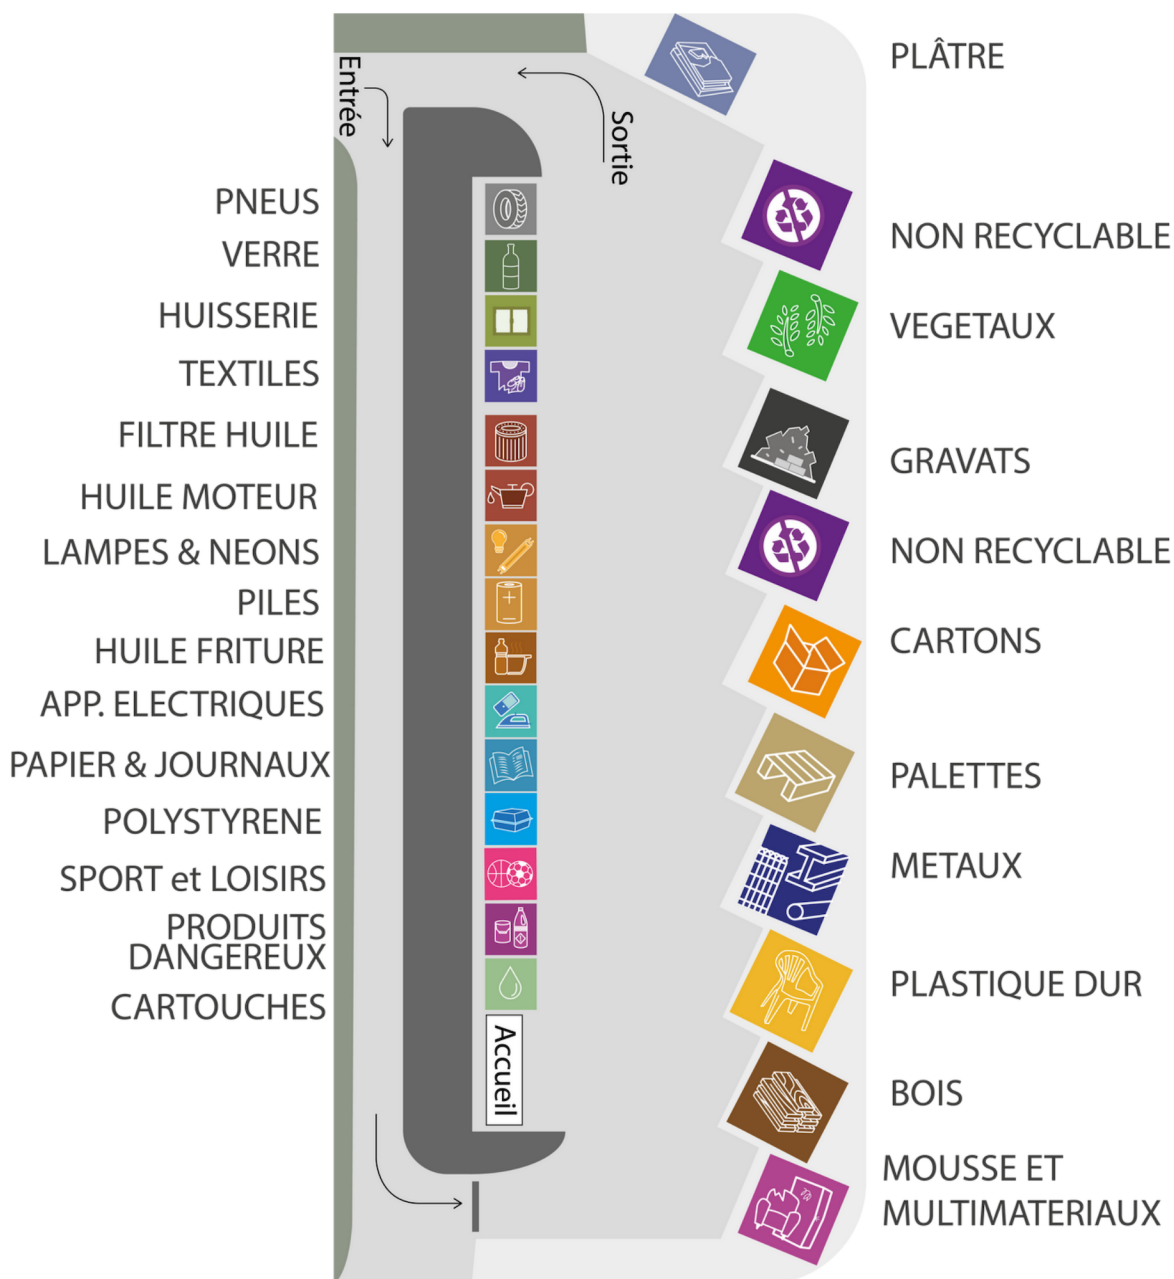

## BOIS

## PLASTIQUE RIGIDE

## MOUSSE ET MULTIMATERIAUX

# LE PLAN DE MA DÉCHETTERIE

Un tri plus précis, c'est plus de déchets recyclés ou revalorisés, moins de déchets dans la benne non recyclable, et des coûts maîtrisés !  
Pour savoir où déposer vos déchets :